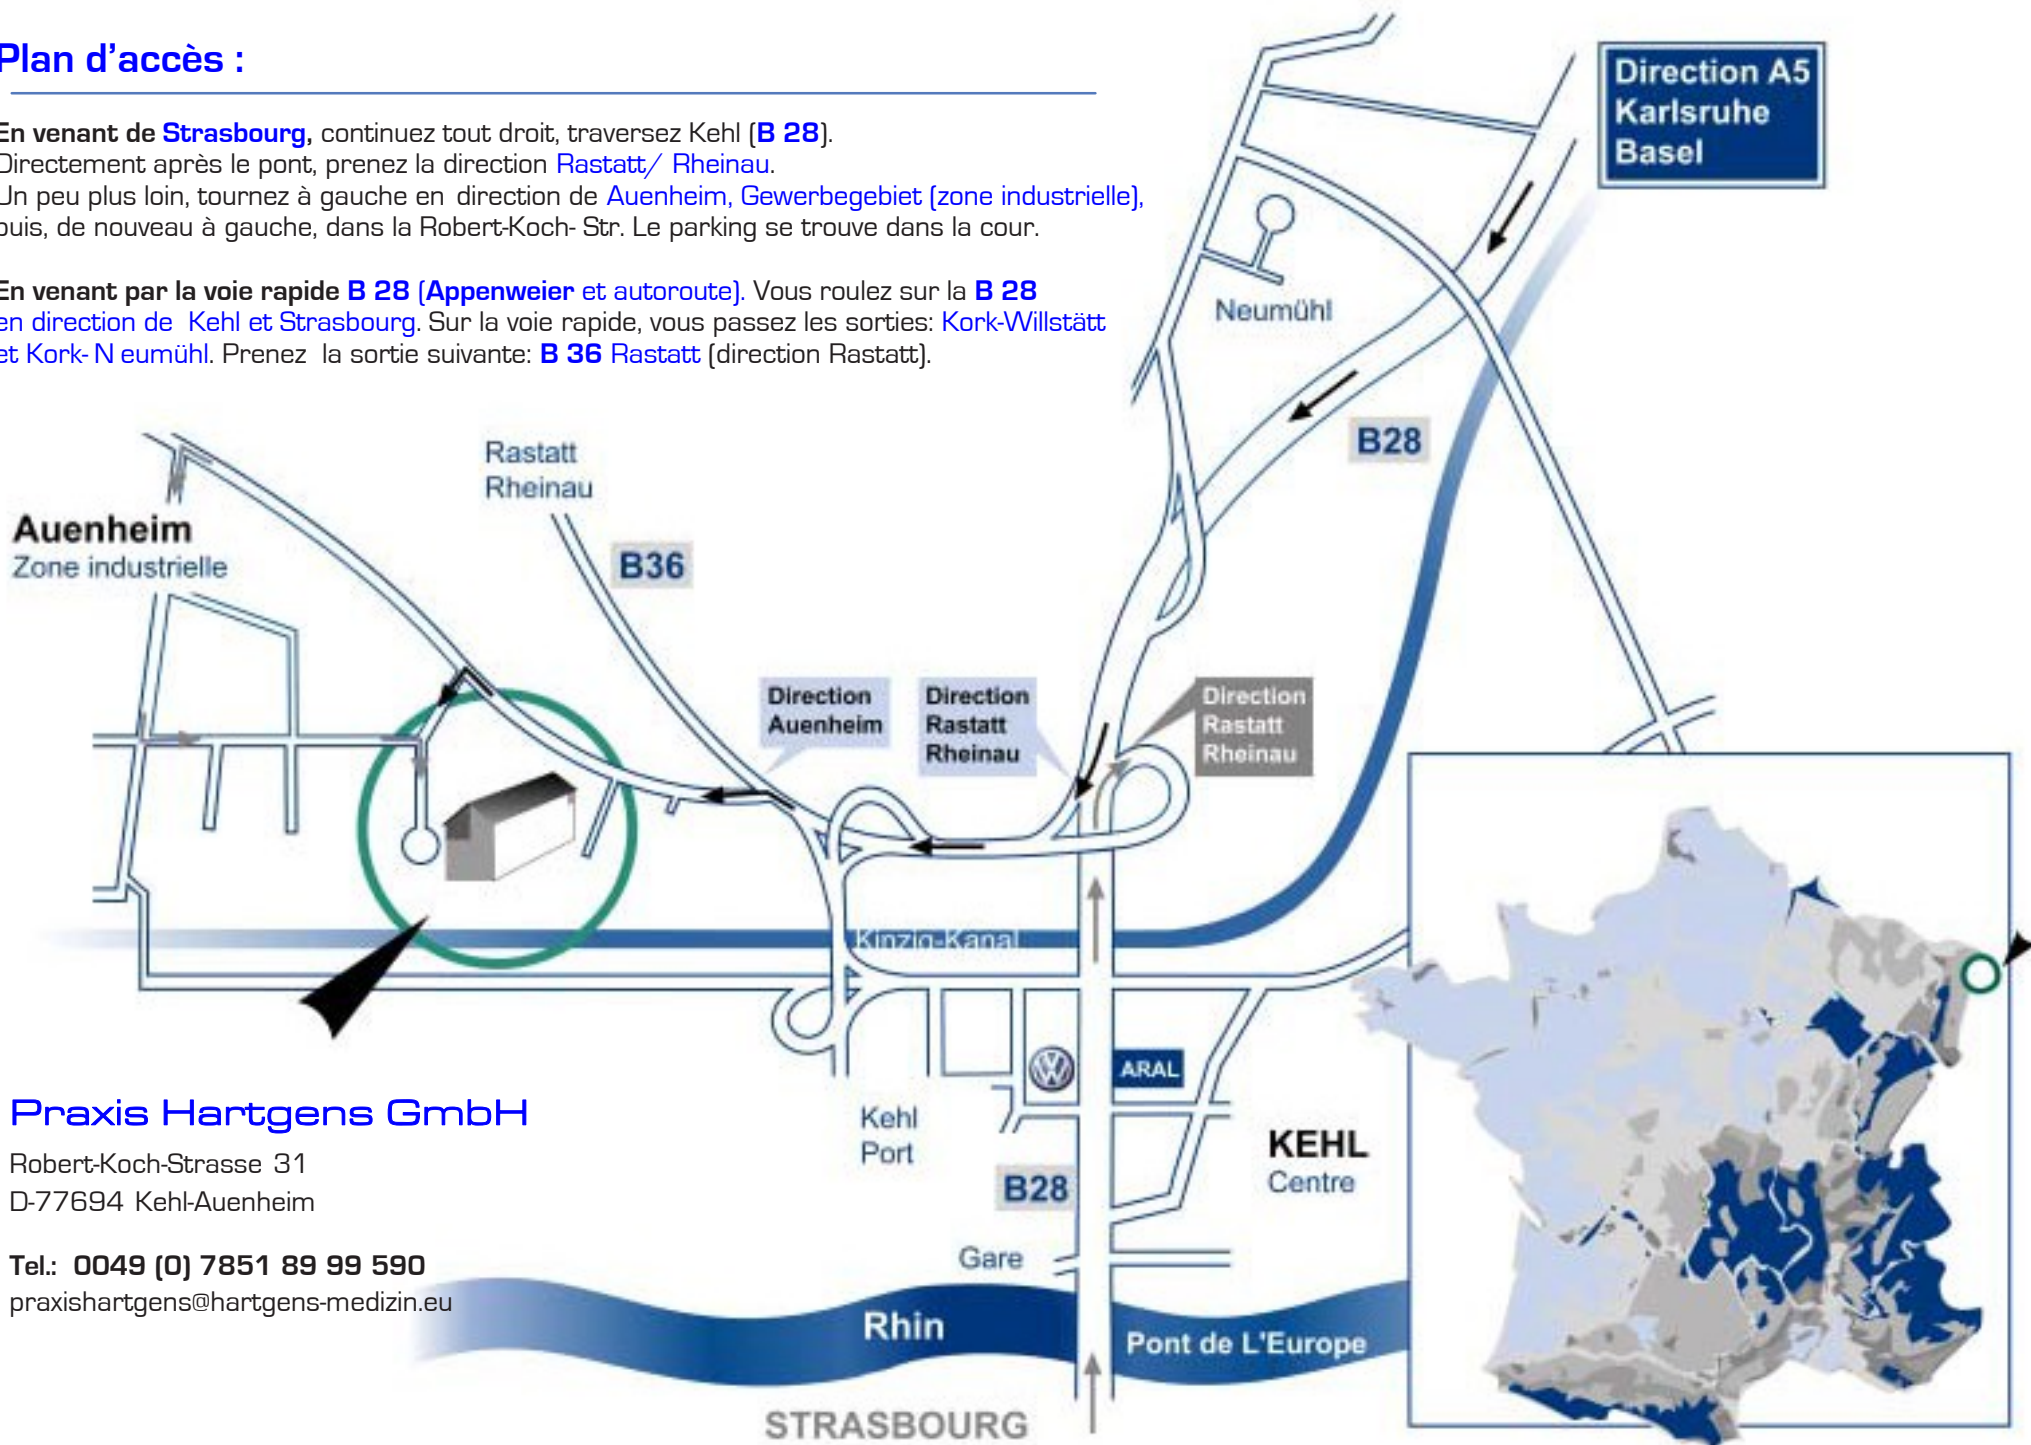

Selon votre provenance, voici différents itinéraires pour accéder à notre cabinet (Plan d'accès au verso)

En venant de Strasbourg

- Traversez le **Rhin** par le Pont de l'Europe en direction de Kehl.
- Continuez tout droit (passez **3 feux de signalisation** et devant une **station-service ARAL**) jusqu'à la sortie de Kehl.
- Après la sortie de Kehl, prendre la **première sortie à droite direction B36 Rastatt - Rheinau**
- Pour la suite voir point 3.

En venant par la voie rapide B 28 (Appenweier et autoroute)

- Vous roulez sur la **B 28 en direction de Kehl** et Strasbourg.
- Sur la voie rapide, vous passez les sorties : Kork-Willstätt et Kork-Neumühl
- Prenez la sortie suivante : **B 36 Rastatt** (direction Rastatt).

De la B36 jusqu'au Cabinet Hartgens - Robert-Koch-Str. 31 - Kehl-Auenheim, zone artisanale sud.

- Vous êtes sur la **B 36 en direction de Rastatt**.
- Après 500m, quittez la B36 en tournant **à gauche** direction **Auenheim – Gewerbegebiet**. Juste avant le bâtiment « **Mega Möbel**», tournez à **gauche** direction « **TÜV** ». (Vous êtes dans la zone artisanale sud de la commune de Kehl-Auenheim.)
- Tournez ensuite dans la première rue à gauche : **rue Robert-Koch**.
- Le **cabinet Hartgens** se trouve à environ 200 m sur la gauche (bâtiment blanc de 4 étages) au bout de l'impasse.
- Passez le portail gris et gardez-vous sur le parking réservé à la clientèle.

En venant par la voie rapide **B 28 (Appenweiler et autoroute)**, Vous roulez sur la **B 28**
en direction de **Kehl et Strasbourg**. Sur la voie rapide, vous passez les sorties: **Kork-Willstätt**
et **Kork-Neumühl**. Prenez la sortie suivante: **B 36 Rastatt** (direction Rastatt).